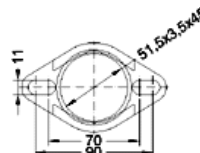

18301728178

MARKE	MODELL	DATUM
BMW	316i 1596 cc 73 Kw / 100 cv M43 E36	1/91>7/93
BMW	316i 1596 cc 75 Kw / 102 cv M43 E36	7/93>1/96
BMW	316i Compact 1596 cc 75 Kw / 102 cv M43 E36	2/94>1/96
BMW	<b>316i Coupe 1596 cc 75 Kw / 102 cv M43 E36</b>	7/93>1/96
BMW	318i 1796 cc 83 Kw / 113 cv M40 E36	11/90>7/93
BMW	318i 1796 cc 85 Kw / 116 cv M43 E36	7/93>1/96
BMW	318i Cabrio 1796 cc 85 Kw / 116 cv M43 E36	3/94>1/96
BMW	318i Touring 1796 cc 85 Kw / 116 cv M43 E36	9/95>1/96

Ø 49,8 ext