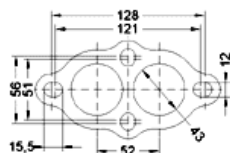

18301728178

MARKE	MODELL	DATUM
BMW	316i 1596 cc 73 Kw / 100 cv M43 E36	1/91>7/93
BMW	316i 1596 cc 75 Kw / 102 cv M43 E36	7/93>1/96
BMW	316i Compact 1596 cc 75 Kw / 102 cv M43 E36	2/94>1/96
BMW	<b>316i Coupe 1596 cc 75 Kw / 102 cv M43 E36</b>	7/93>1/96
BMW	318i 1796 cc 83 Kw / 113 cv M40 E36	11/90>7/93
BMW	318i 1796 cc 85 Kw / 116 cv M43 E36	7/93>1/96
BMW	318i Cabrio 1796 cc 85 Kw / 116 cv M43 E36	3/94>1/96
BMW	318i Touring 1796 cc 85 Kw / 116 cv M43 E36	9/95>1/96

Ø 49,8 ext