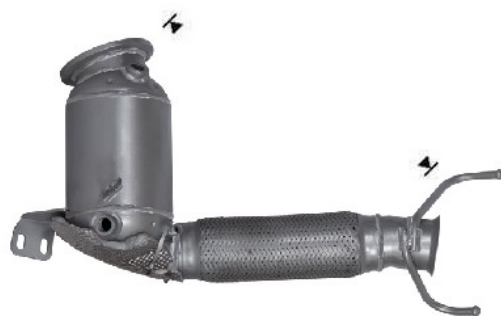

BMW, BMW-MINI

45311

PK1442

620

3.80

Euro
6

Original-Artikelnummer:

18328678671, 18328678672, 18329470149, 18329470150

MARKE	MODELL	DATUM
BMW	118i 1.5i 12V GPF 1499 cc 103 Kw / 140 cv B38A15A F40	7/19>7/20
BMW	216i 1.5i 12V GPF 1499 cc 80 Kw / 109 cv B38A15A F45, F46	3/18>7/20
BMW	218i 1.5i 12V GPF 1499 cc 103 Kw / 140 cv B38A15A F44, F45, F46	3/18>7/20
BMW	X1 18Si 1.5i 12V GPF 1499 cc 103 Kw / 140 cv B38A15A F48	7/19>7/20
BMW	X2 18Si 1.5i 12V GPF 1499 cc 103 Kw / 140 cv B38A15A F39	7/19>7/20
BMW-MINI	CLUBMAN One 1.5i 12V GPF 1499 cc 75 Kw / 102 cv B38A15A F54	3/18>7/20
BMW-MINI	CLUBMAN Cooper 1.5i 12V GPF 1499 cc 100 Kw / 136 cv B38A15A F54	3/18>7/20
BMW-MINI	COOPER 1.5i 12V GPF 1499 cc 100 Kw / 136 cv B38A15A F55, F56, F57	7/18>7/20
BMW-MINI	COUNTRYMAN One 1.5i 12V GPF 1499 cc 75 Kw / 102 cv B38A15A F60	7/18>7/20
BMW-MINI	COUNTRYMAN Cooper 1.5i 12V GPF 1499 cc 100 Kw / 136 cv B38A15A F60	7/18>7/20
BMW-MINI	ONE 1.5i 12V GPF 1499 cc 55 Kw / 75 cv B38A15A F55, F56, F57	7/18>7/20
BMW-MINI	ONE 1.5i 12V GPF 1499 cc 75 Kw / 102 cv B38A15A F55, F56, F57	7/18>7/20

Ø 79x90°

Ø 118,4 ext.

Ø 90,4 int.