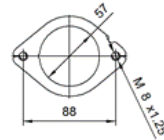

BMW

45279

PK1079

495

3.33

Original-Artikelnummer:
18307553595

MARKE	MODELL	DATUM
BMW	135i 3.0i V6 24V 2979 cc 225 Kw / 306 cv N54 E82, E88	10/07>3/10
BMW	335i 3.0i V6 24V 2979 cc 225 Kw / 306 cv N54 E90, E91, E92, E93	3/07>5/12
BMW	335Xi 3.0i V6 24V 2979 cc 225 Kw / 306 cv N54 E90, E91, E92	3/07>5/12

Ø 84 ext