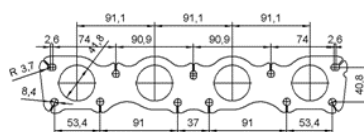

BMW

45263

PK943

620

6.60

Original-Artikelnummer:

18407563671

MARKE	MODELL	DATUM
BMW	120i 2.0i 16V 1995 cc 120 Kw / 163 cv N43B20A E81, 87, 88	3/07>
BMW	120i 2.0i 16V 1995 cc 125 Kw / 170 cv N43B20A E81,82,87, 88	3/07>
BMW	320i 2.0i 16V 1995 cc 115 Kw / 156 cv N43B20A E91	6/07>
BMW	320i 2.0i 16V 1995 cc 120 Kw / 163 cv N43B20A E90, 91, 92, 93	3/07>
BMW	320i 2.0i 16V 1995 cc 125 Kw / 170 cv N43B20A E90, 91,92,93	3/07>

Ø 40,7 ext

Ø 58 ext