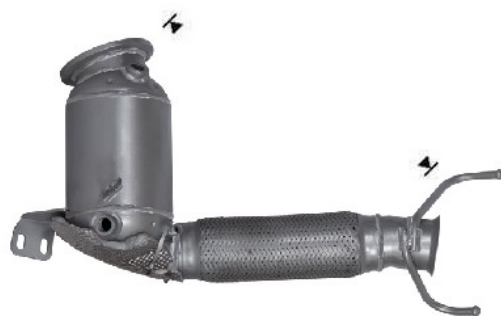

Original-Artikelnummer:

18328678671, 18328678672, 18329470149, 18329470150

MARKE	MODELL	DATUM
BMW	118i 1.5i 12V GPF 1499 cc 103 Kw / 140 cv B38A15A F40	7/19>7/20
BMW	216i 1.5i 12V GPF 1499 cc 80 Kw / 109 cv B38A15A F45, F46	3/18>7/20
BMW	218i 1.5i 12V GPF 1499 cc 103 Kw / 140 cv B38A15A F44, F45, F46	3/18>7/20
BMW	X1 18Si 1.5i 12V GPF 1499 cc 103 Kw / 140 cv B38A15A F48	7/19>7/20
BMW	X2 18Si 1.5i 12V GPF 1499 cc 103 Kw / 140 cv B38A15A F39	7/19>7/20
BMW-MINI	CLUBMAN One 1.5i 12V GPF 1499 cc 75 Kw / 102 cv B38A15A F54	3/18>7/20
BMW-MINI	CLUBMAN Cooper 1.5i 12V GPF 1499 cc 100 Kw / 136 cv B38A15A F54	3/18>7/20
BMW-MINI	COOPER 1.5i 12V GPF 1499 cc 100 Kw / 136 cv B38A15A F55, F56, F57	7/18>7/20
BMW-MINI	COUNTRYMAN One 1.5i 12V GPF 1499 cc 75 Kw / 102 cv B38A15A F60	7/18>7/20
BMW-MINI	COUNTRYMAN Cooper 1.5i 12V GPF 1499 cc 100 Kw / 136 cv B38A15A F60	7/18>7/20
BMW-MINI	ONE 1.5i 12V GPF 1499 cc 55 Kw / 75 cv B38A15A F55, F56, F57	7/18>7/20
BMW-MINI	ONE 1.5i 12V GPF 1499 cc 75 Kw / 102 cv B38A15A F55, F56, F57	7/18>7/20

Ø 79x90°

Ø 118,4 ext.

Ø 90,4 int.