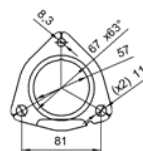

Original-Artikelnummer:

1612916480, 1706F6, 18307558787, 18307583146, 18307587713

MARKE	MODELL	DATUM
BMW-MINI	COOPER S 1.6i 16V 1598 cc 128 Kw / 174 cv (N14) R55, R56, R57	1/06>
BMW-MINI	COOPER S 1.6i 16V 1598 cc 141 Kw /192 cv (N14) R55, R56, R57	1/06>
CITROËN	C4 1.6i 16V 1598 cc 110 Kw / 150 cv EP6DT (5FX)	(1) 9/08>6/10
CITROËN	C4 PICASSO 1.6i 16V 1598 cc 110 Kw / 150 cv EP6DT (5FX)	(1) 9/06>6/10
PEUGEOT	207 1.6i 16V 1598 cc 110 Kw / 150 cv EP6DT (5FX)	12/06>4/10
PEUGEOT	207 1.6i 16V 1598 cc 128 Kw / 174 cv EP6DTS (5FY)	4/07>4/10
PEUGEOT	207CC 1.6i 16V 1598 cc 110 Kw / 150 cv EP6DT (5FX)	1/07>4/10
PEUGEOT	308 1.6i 16V 1598 cc 110 Kw / 150 cv EP6DT (5FX)	9/07>12/10
PEUGEOT	308 1.6i 16V 1598 cc 128 Kw / 174 cv EP6DTS (5FY)	9/07>12/10

Ø 79x90°