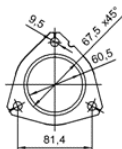

MARKE	MODELL	DATUM
AUDI	A4 2.4i 2393 cc 120 Kw / 163 cv AMM	(1) 6/01>12/05
AUDI	A4 2.4i 2393 cc 125 Kw / 170 cv BDV	(1) 6/01>12/05
AUDI	A4 Quattro 2.4i 2393 cc 120 Kw / 163 cv AMM	(1) 9/01>5/03
AUDI	A4 Quattro 2.4i 2393 cc 125 Kw / 170 cv BDV	(1) 9/01>5/03

Ø 54,8 ext.